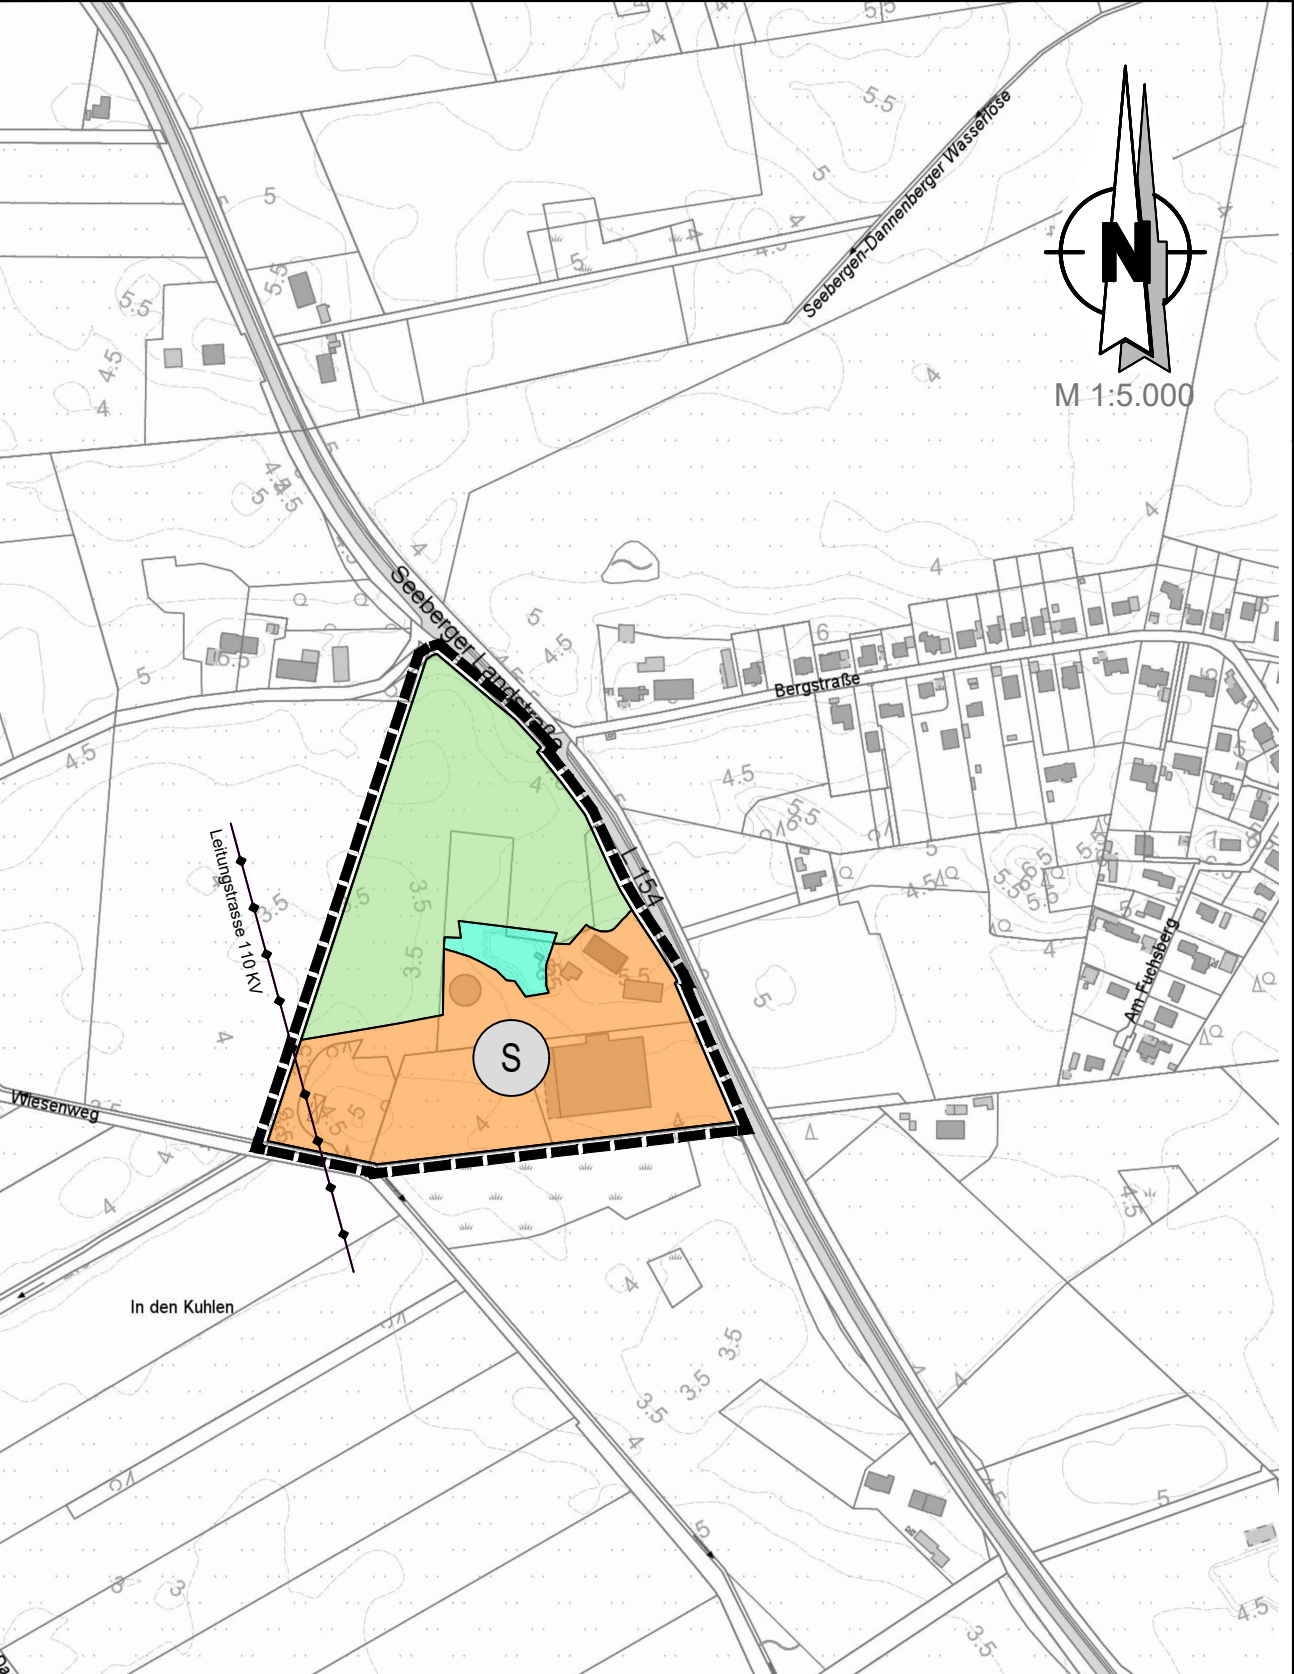

M 1:5.000

Leitungstrasse 110 KV

S

In den Kühlen

Seeberger-Damenberger Wasserlose

Bergstraße

Am Fuetsberg

Wiesenweg