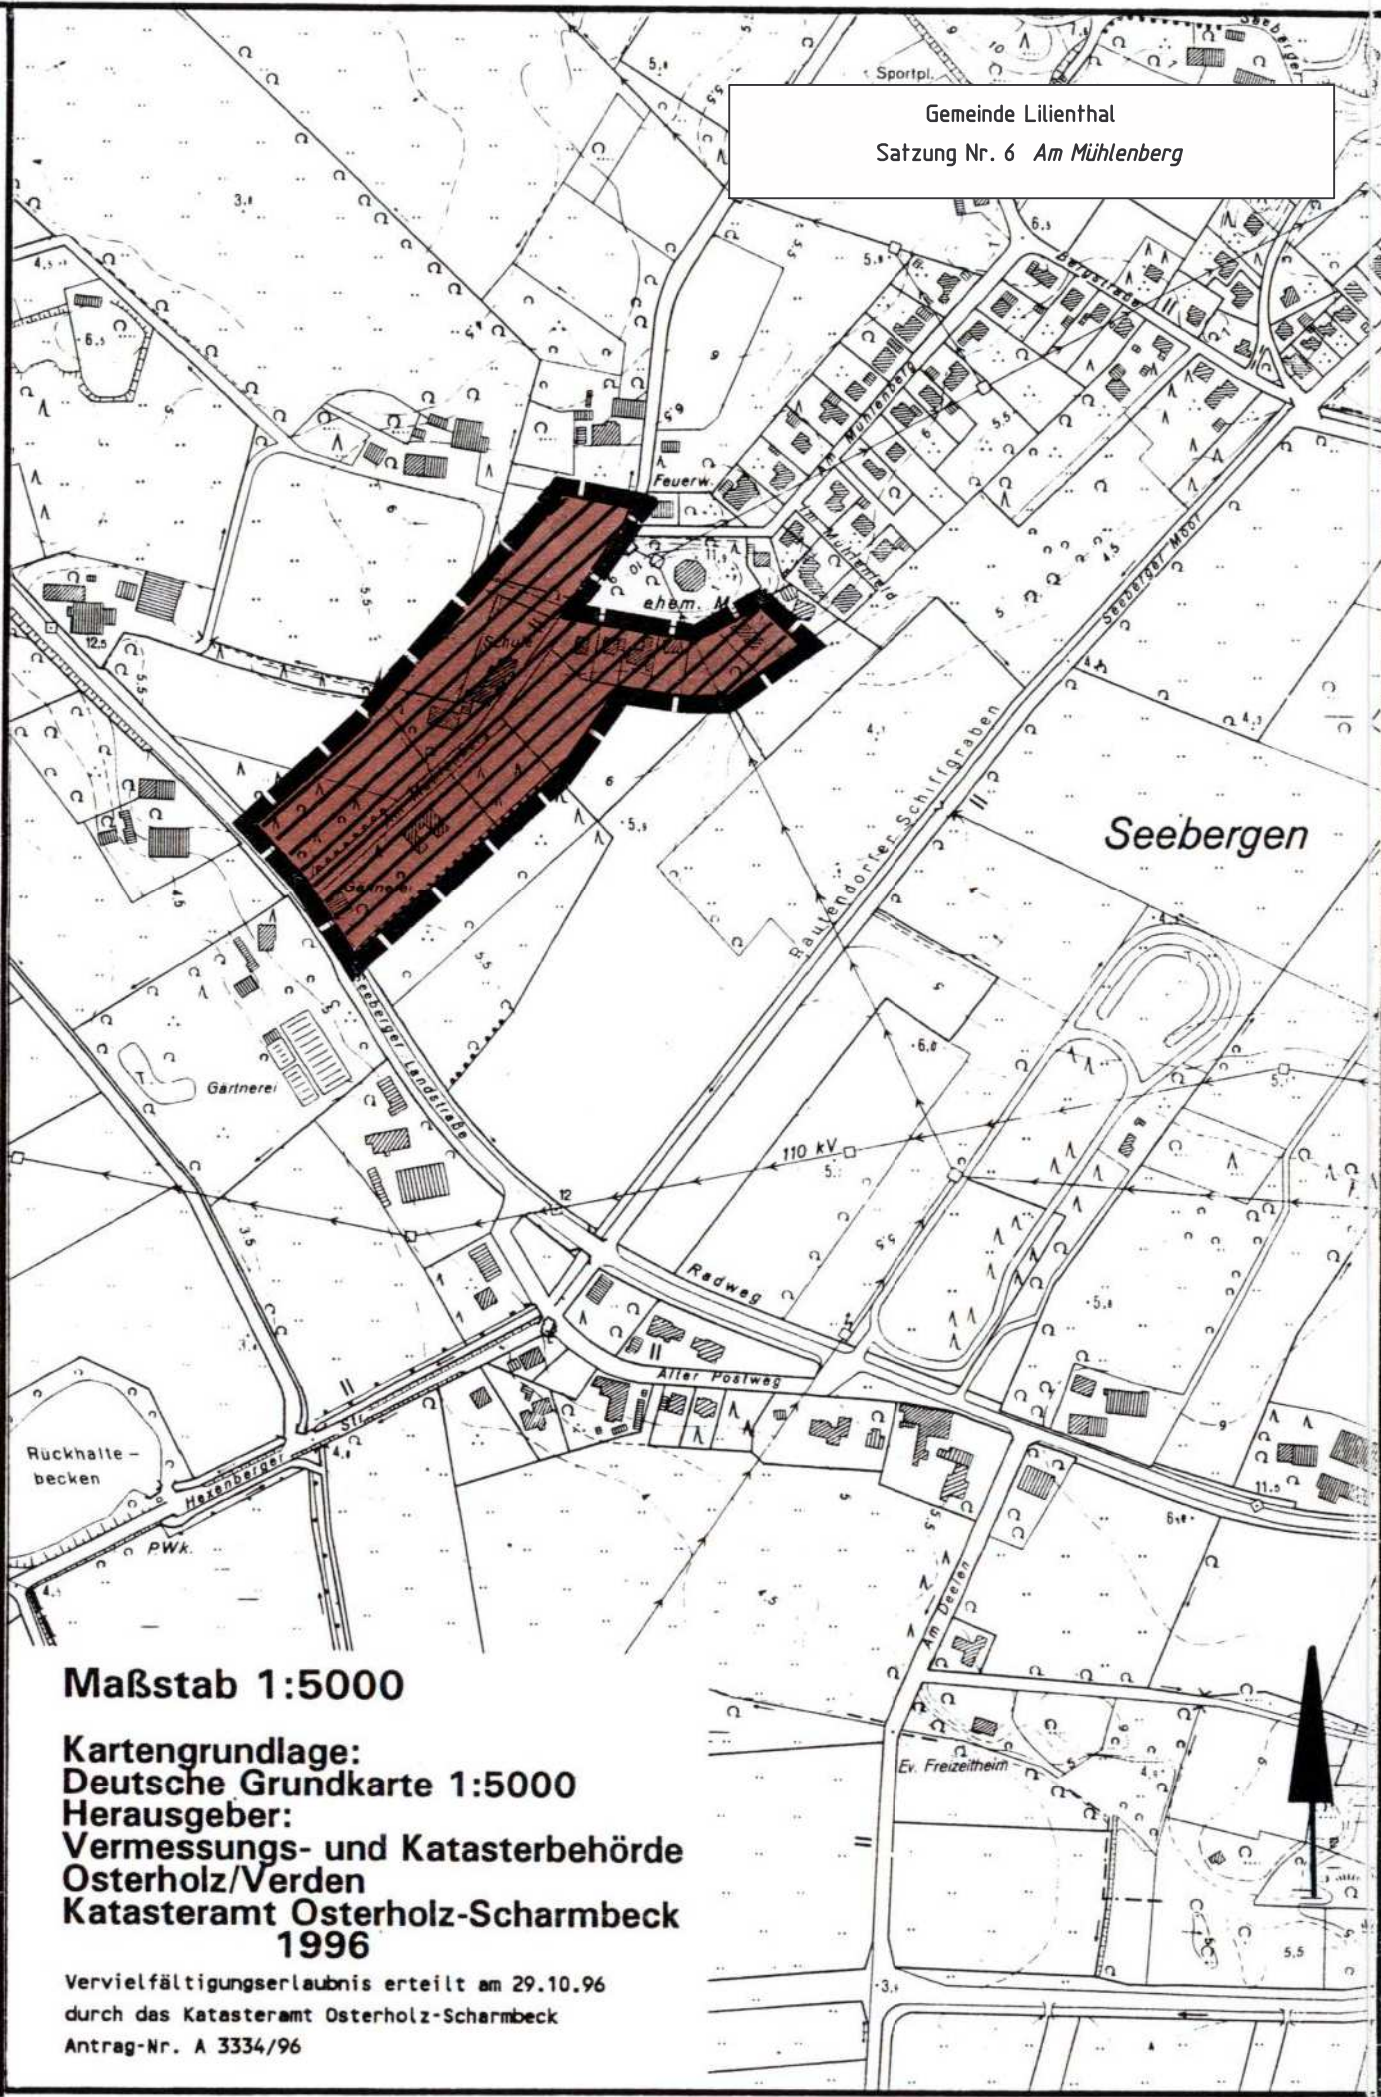

Gemeinde Lilienthal  
Satzung Nr. 6 Am Mühlberg

Maßstab 1:5000

Kartengrundlage:  
Deutsche Grundkarte 1:5000  
Herausgeber:  
Vermessungs- und Katasterbehörde  
Osterholz/Verden  
Katasteramt Osterholz-Scharmbeck  
1996

Vervielfältigungserlaubnis erteilt am 29.10.96  
durch das Katasteramt Osterholz-Scharmbeck  
Antrag-Nr. A 3334/96