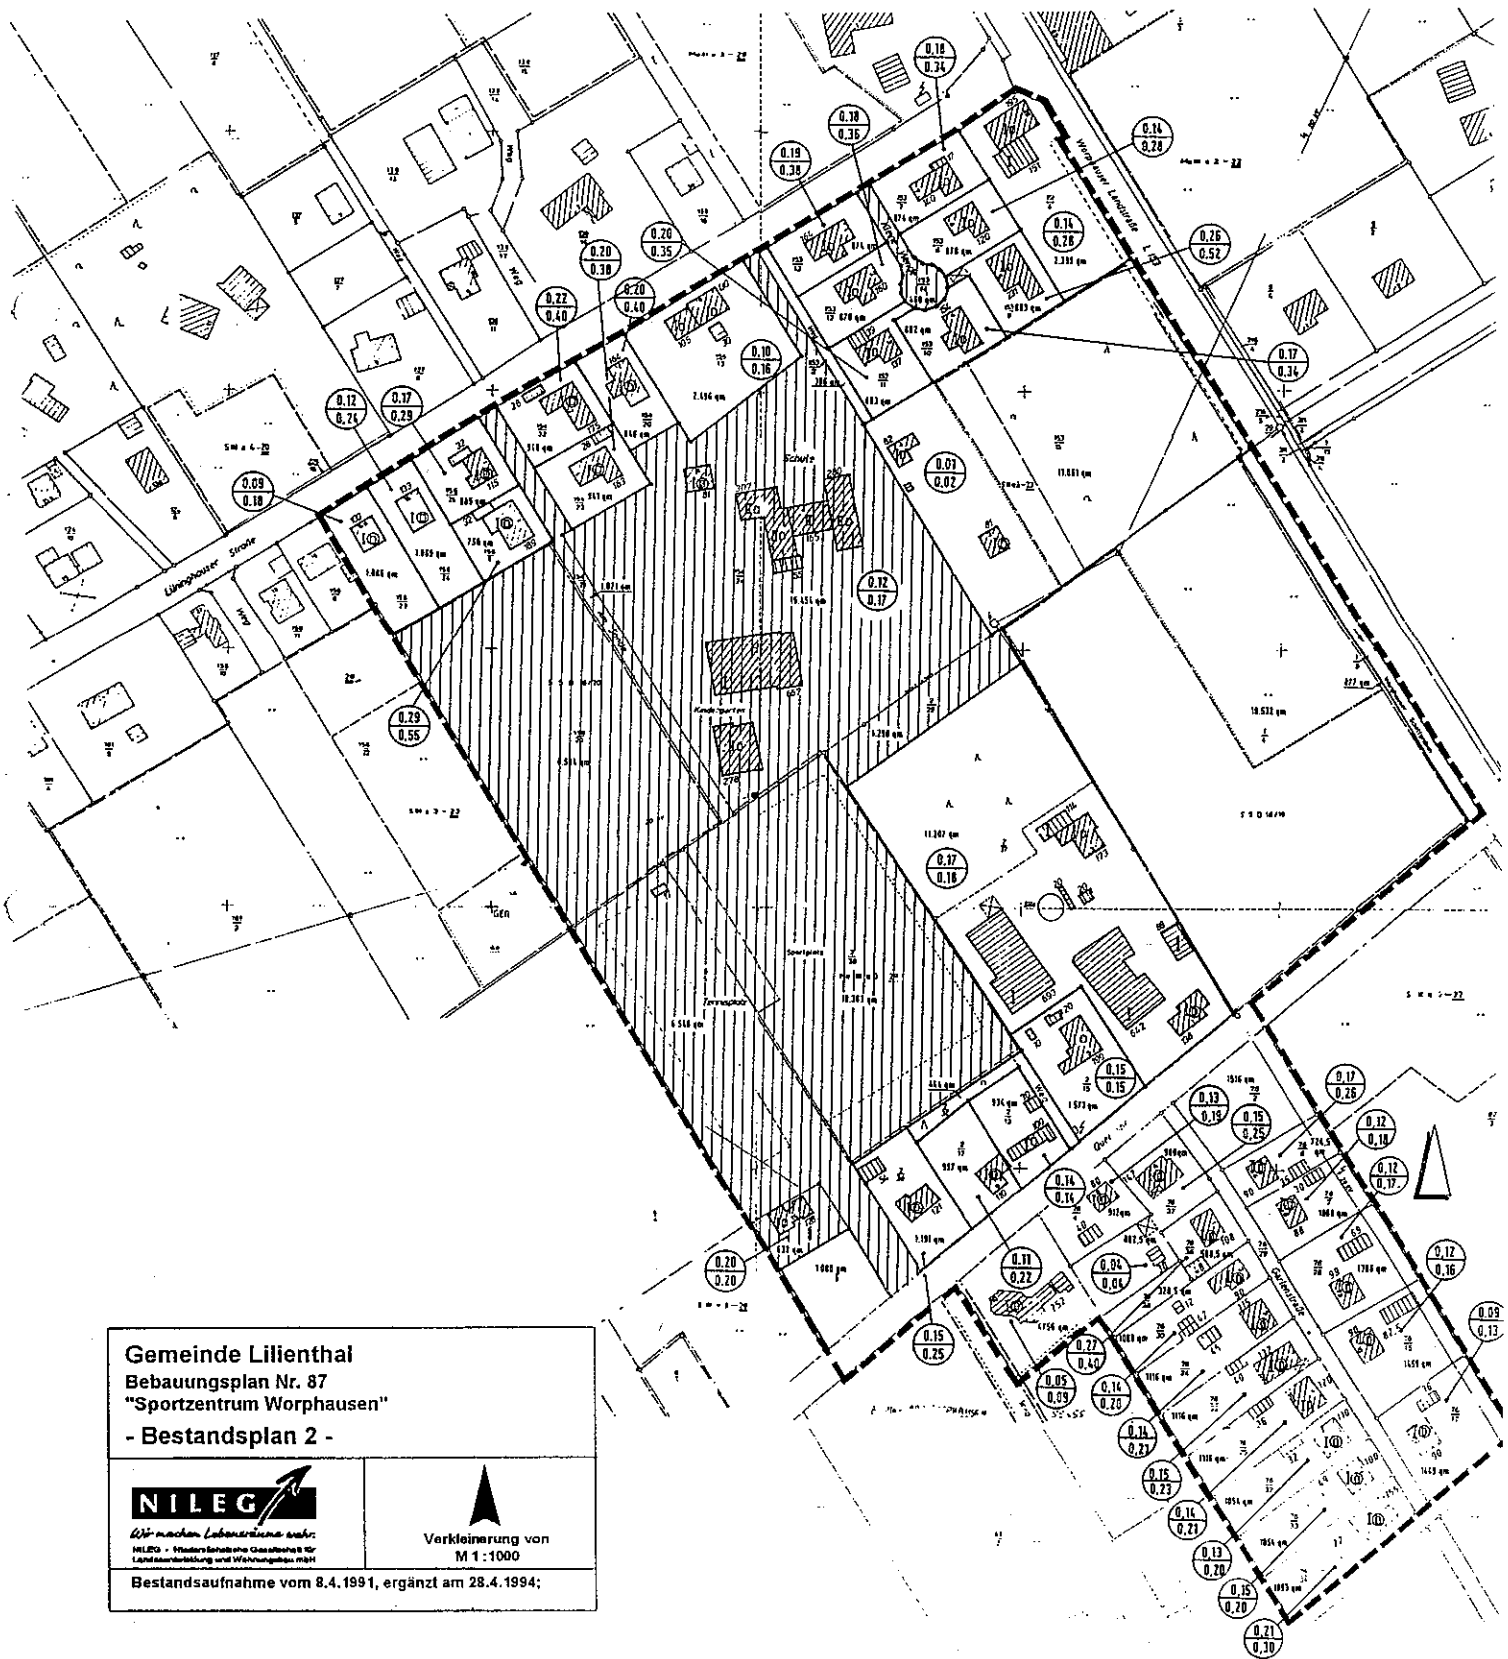

Gemeinde Lilienthal  
 Bebauungsplan Nr. 87  
 "Sportzentrum Worphausen"  
 - Bestandsplan 1 -

*Wir machen Lebensräume wahr.*  
 NILEG - Niedersächsische Landesbehörde für  
 Landschaftsplanung und Wohnungsbau mbH

Bestandsaufnahme vom 8.4.1991, ergänzt am 28.4.1994;  
 aktualisiert gem. Kartierschlüssel für Blototypen

**Gemeinde Lilienthal**  
**Bebauungsplan Nr. 87**  
**"Sportzentrum Worphausen"**  
**- Bestandsplan 2 -**