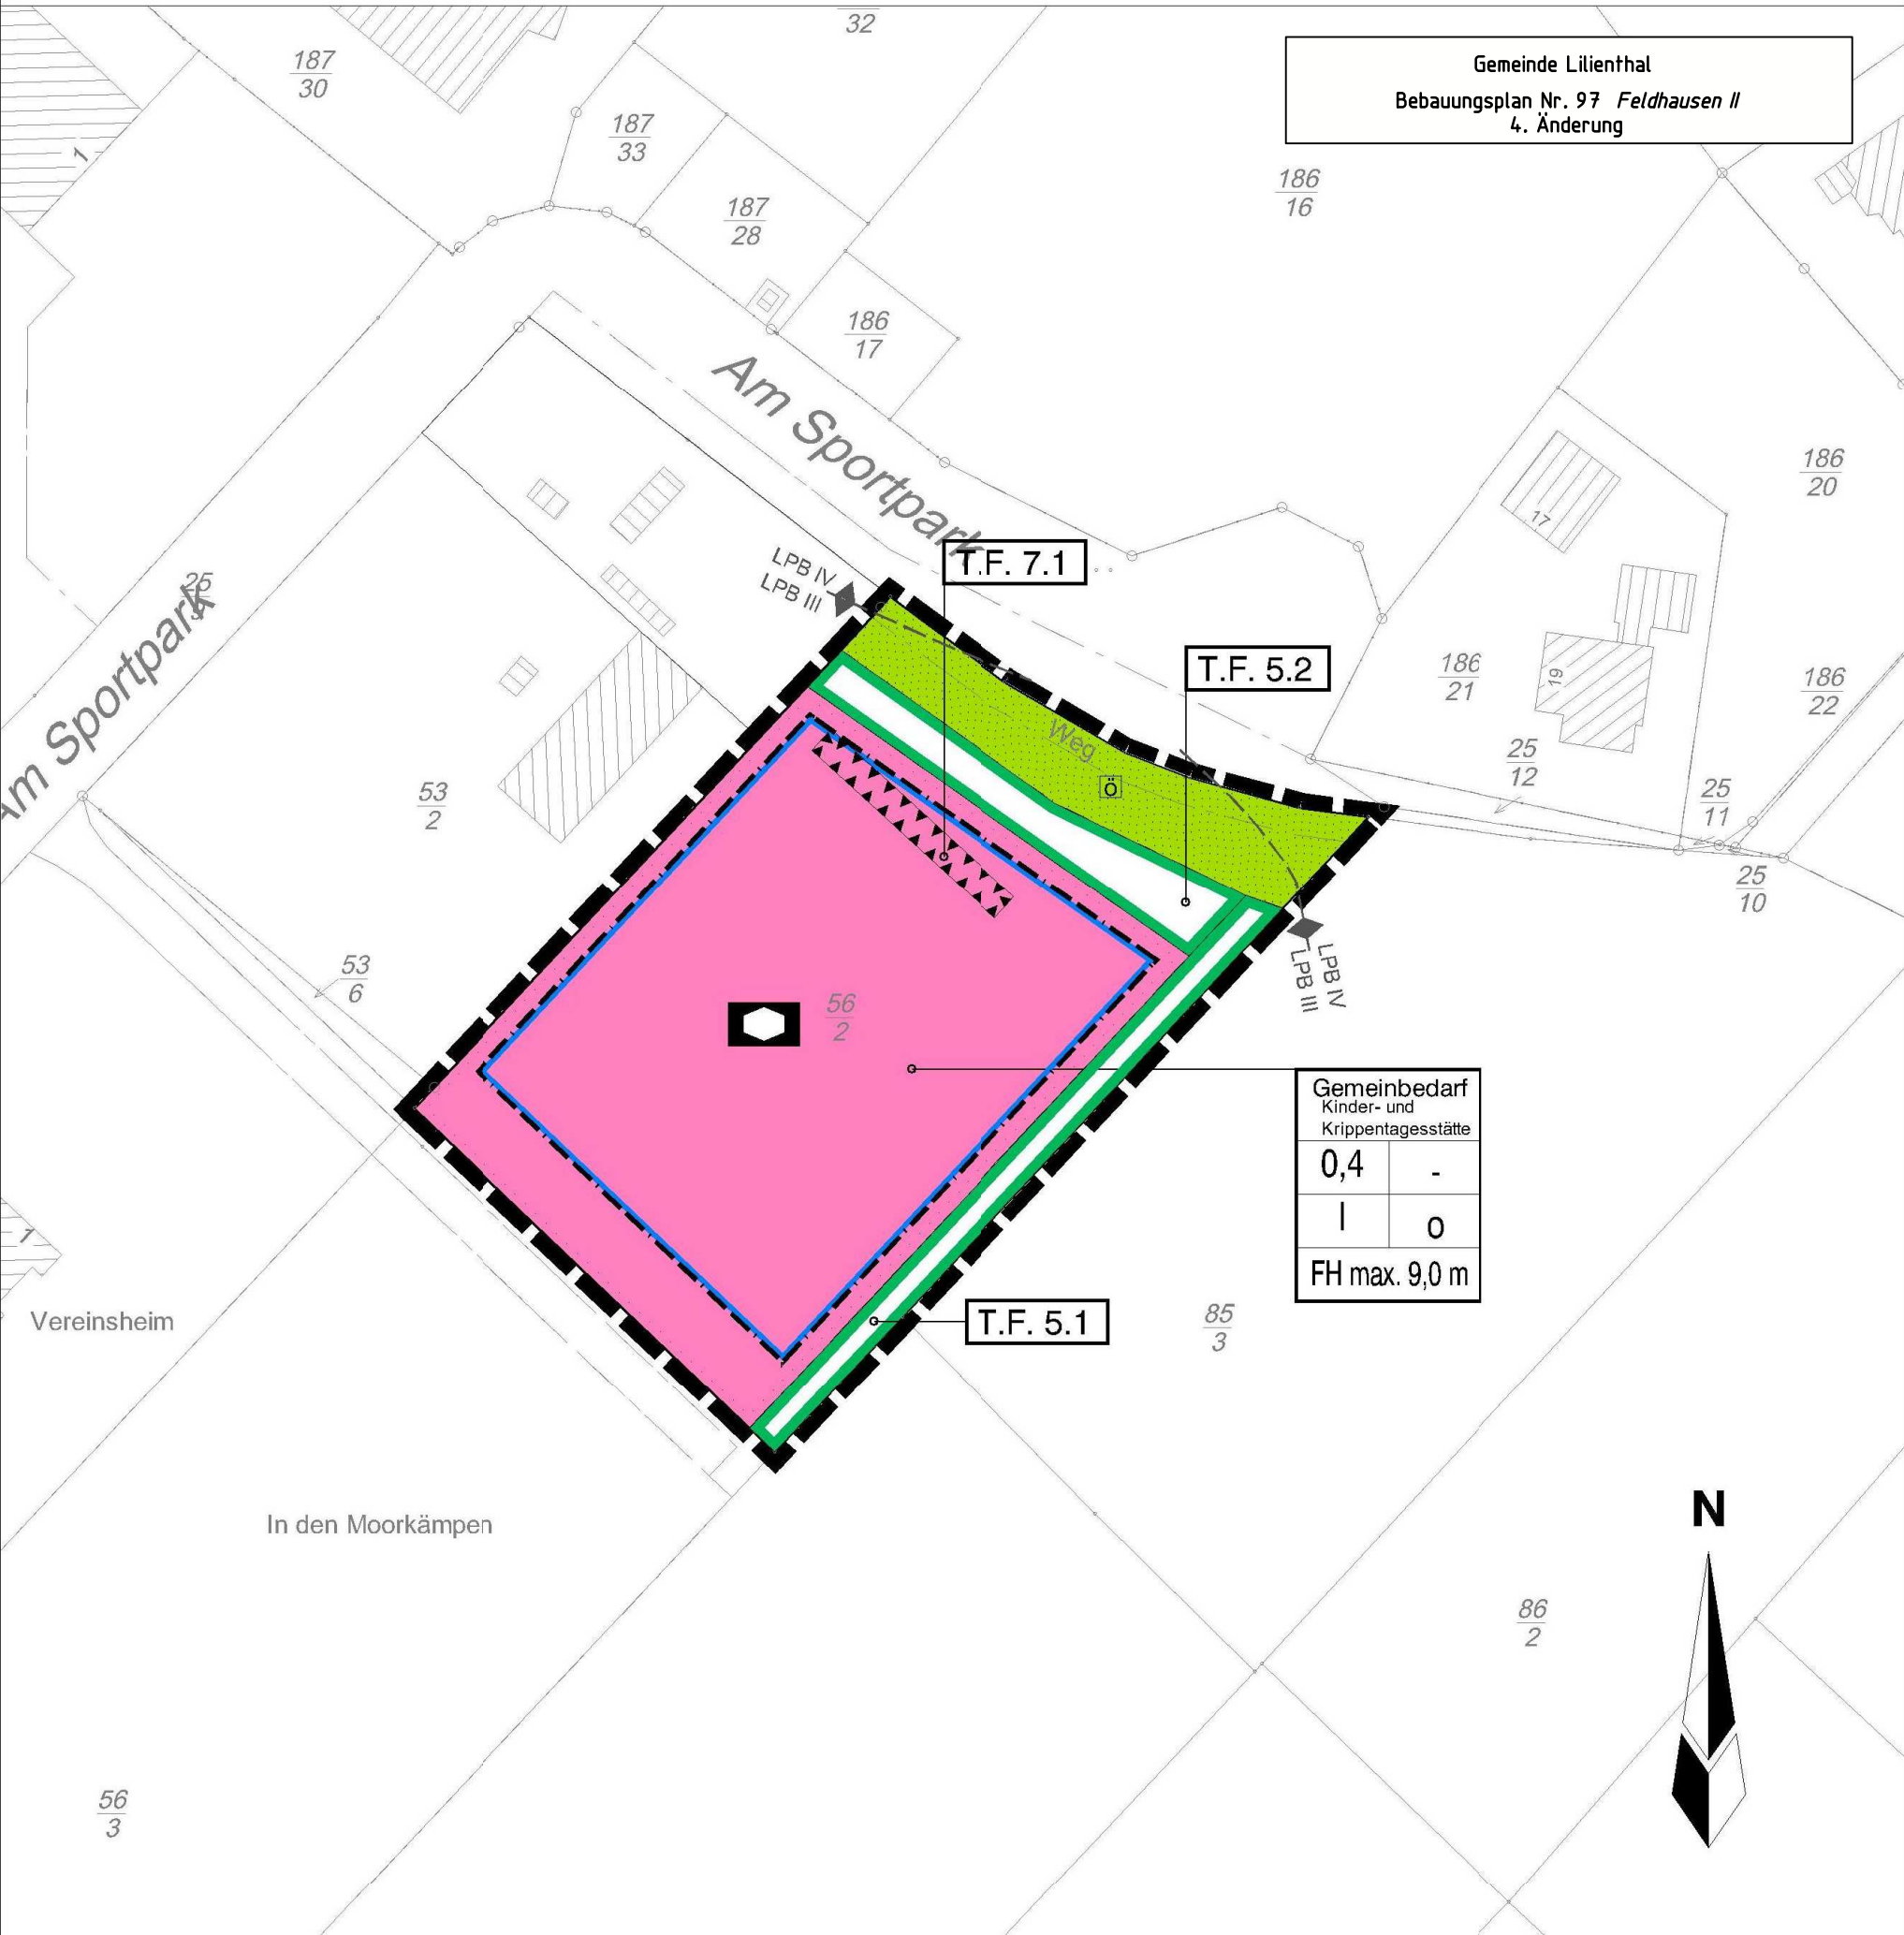

Gemeinde Lilienthal
 Bebauungsplan Nr. 97 *Feldhausen II*
 4. Änderung

Gemeinbedarf Kinder- und Krippentagesstätte	
0,4	-
1	0
FH max. 9,0 m	