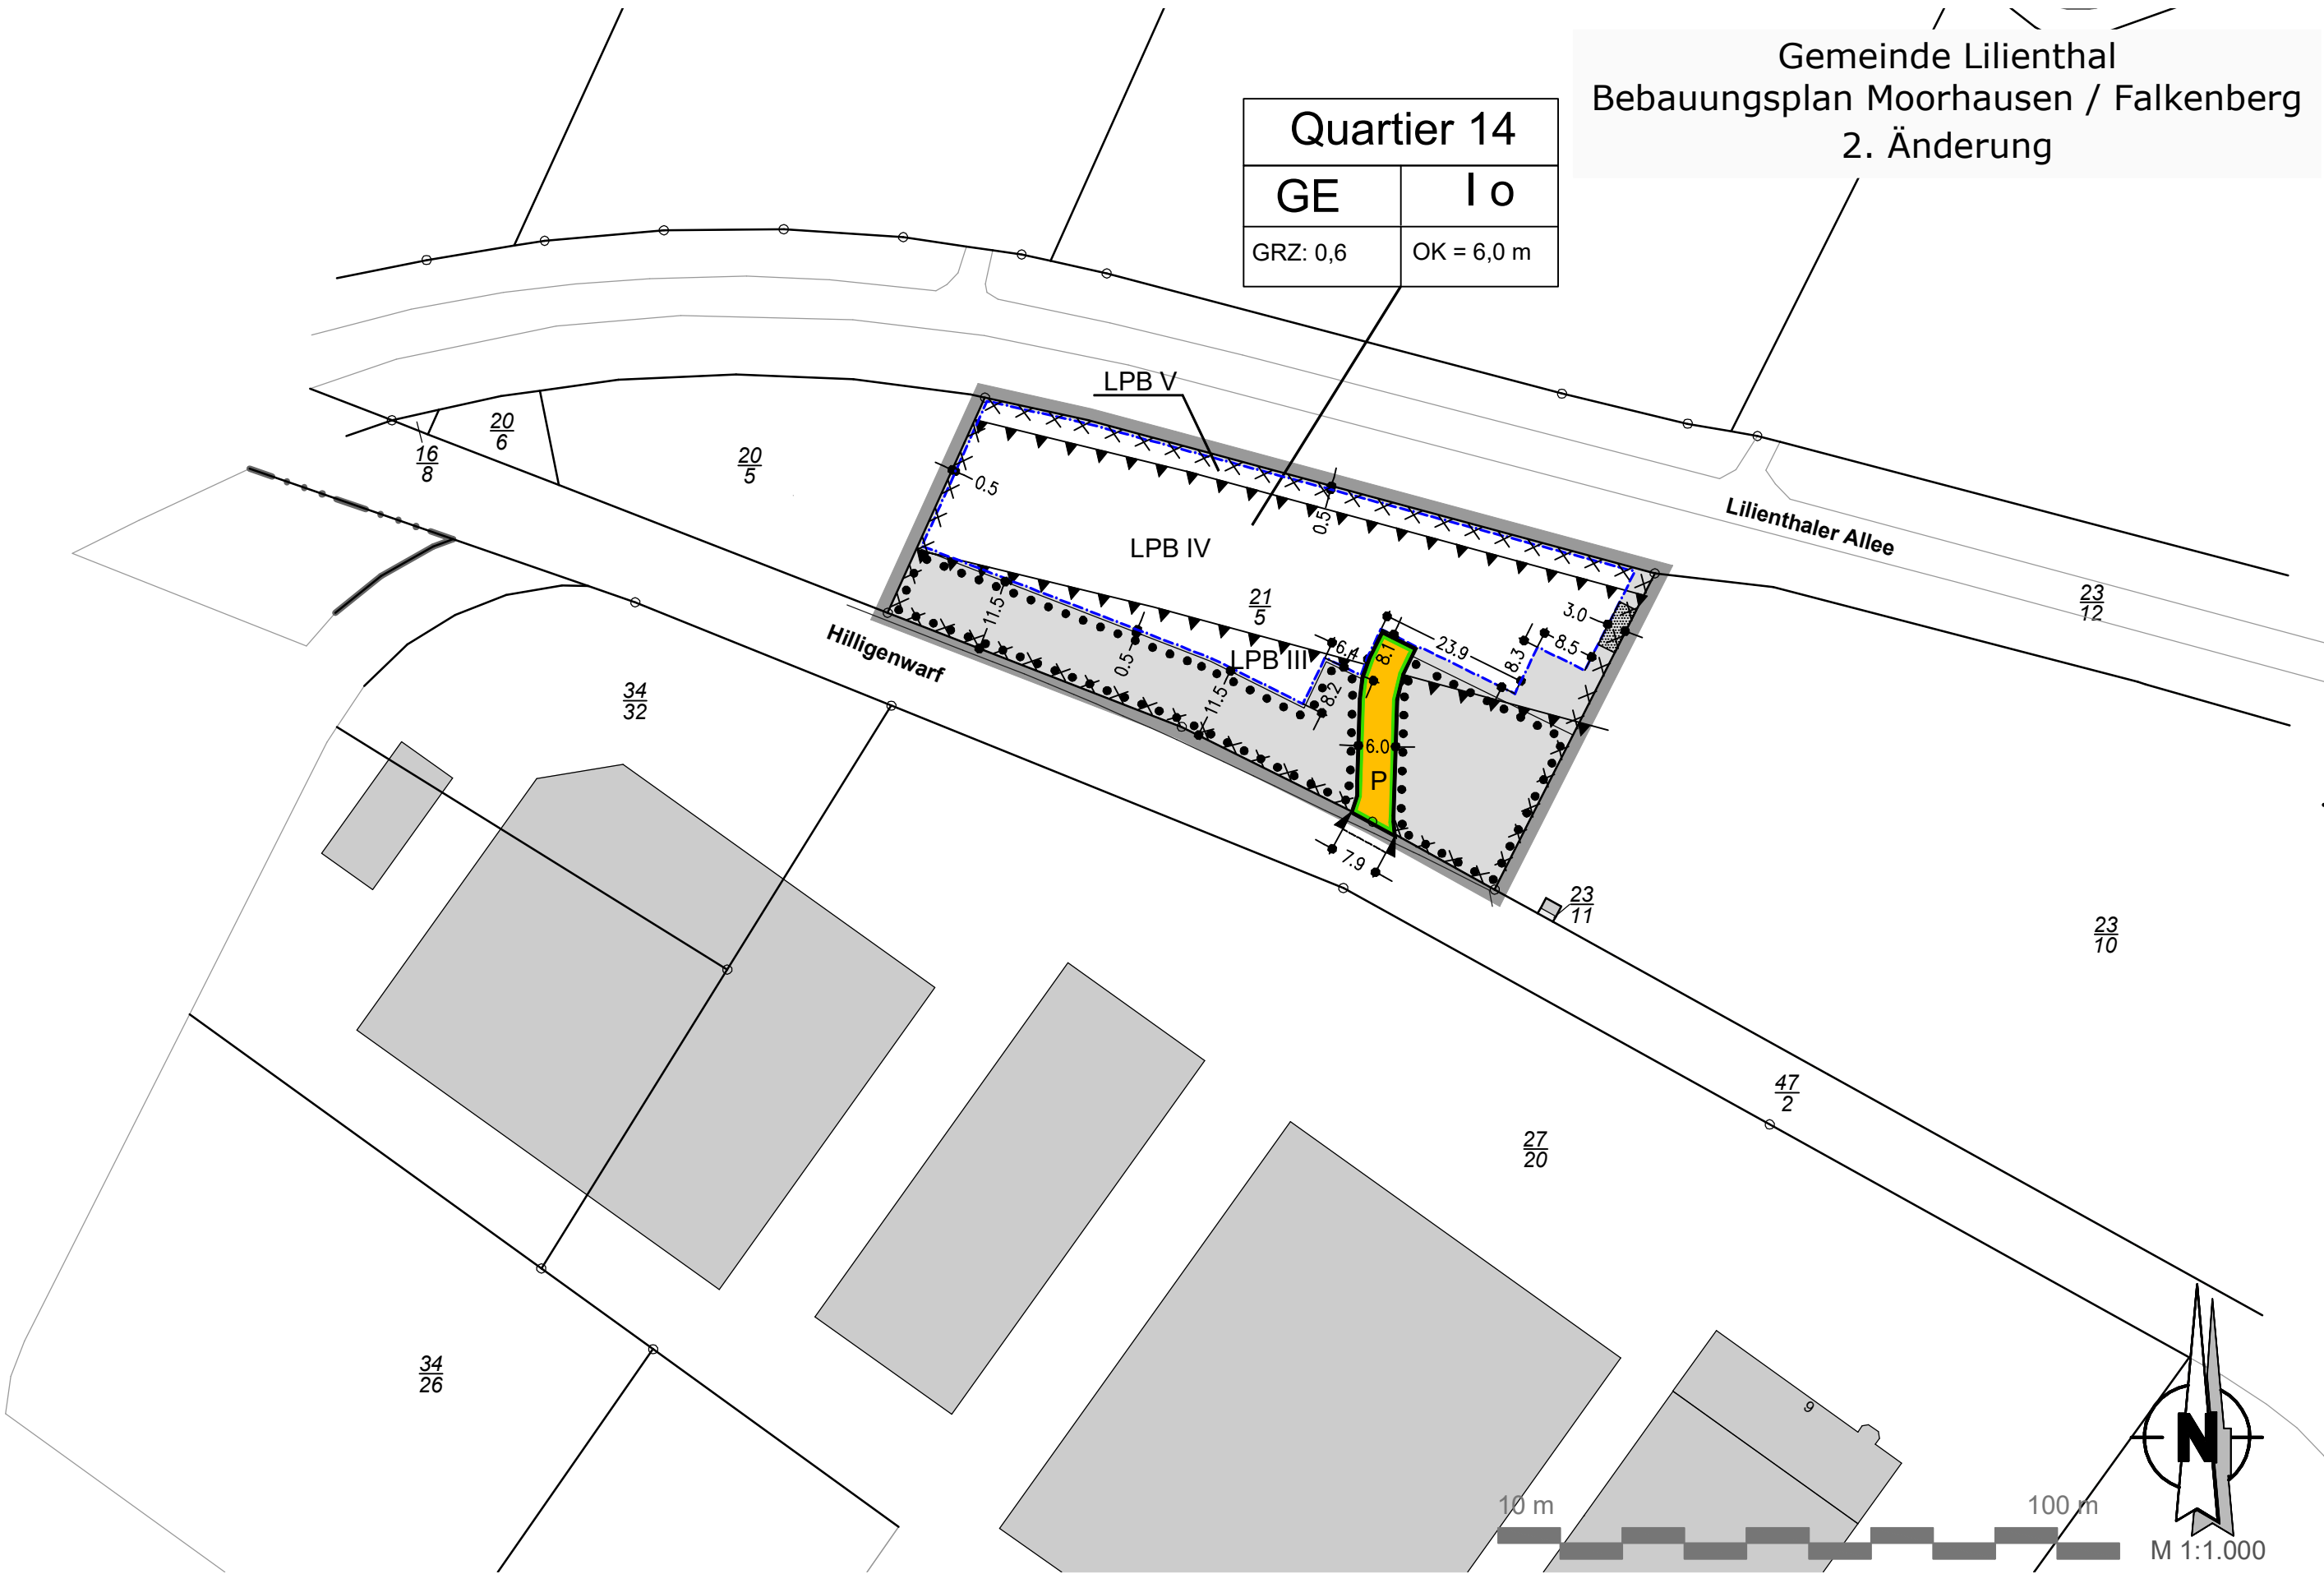

Gemeinde Lilienthal
 Bebauungsplan Moorhausen / Falkenberg
 2. Änderung

Quartier 14	
GE	Io
GRZ: 0,6	OK = 6,0 m

M 1:1.000