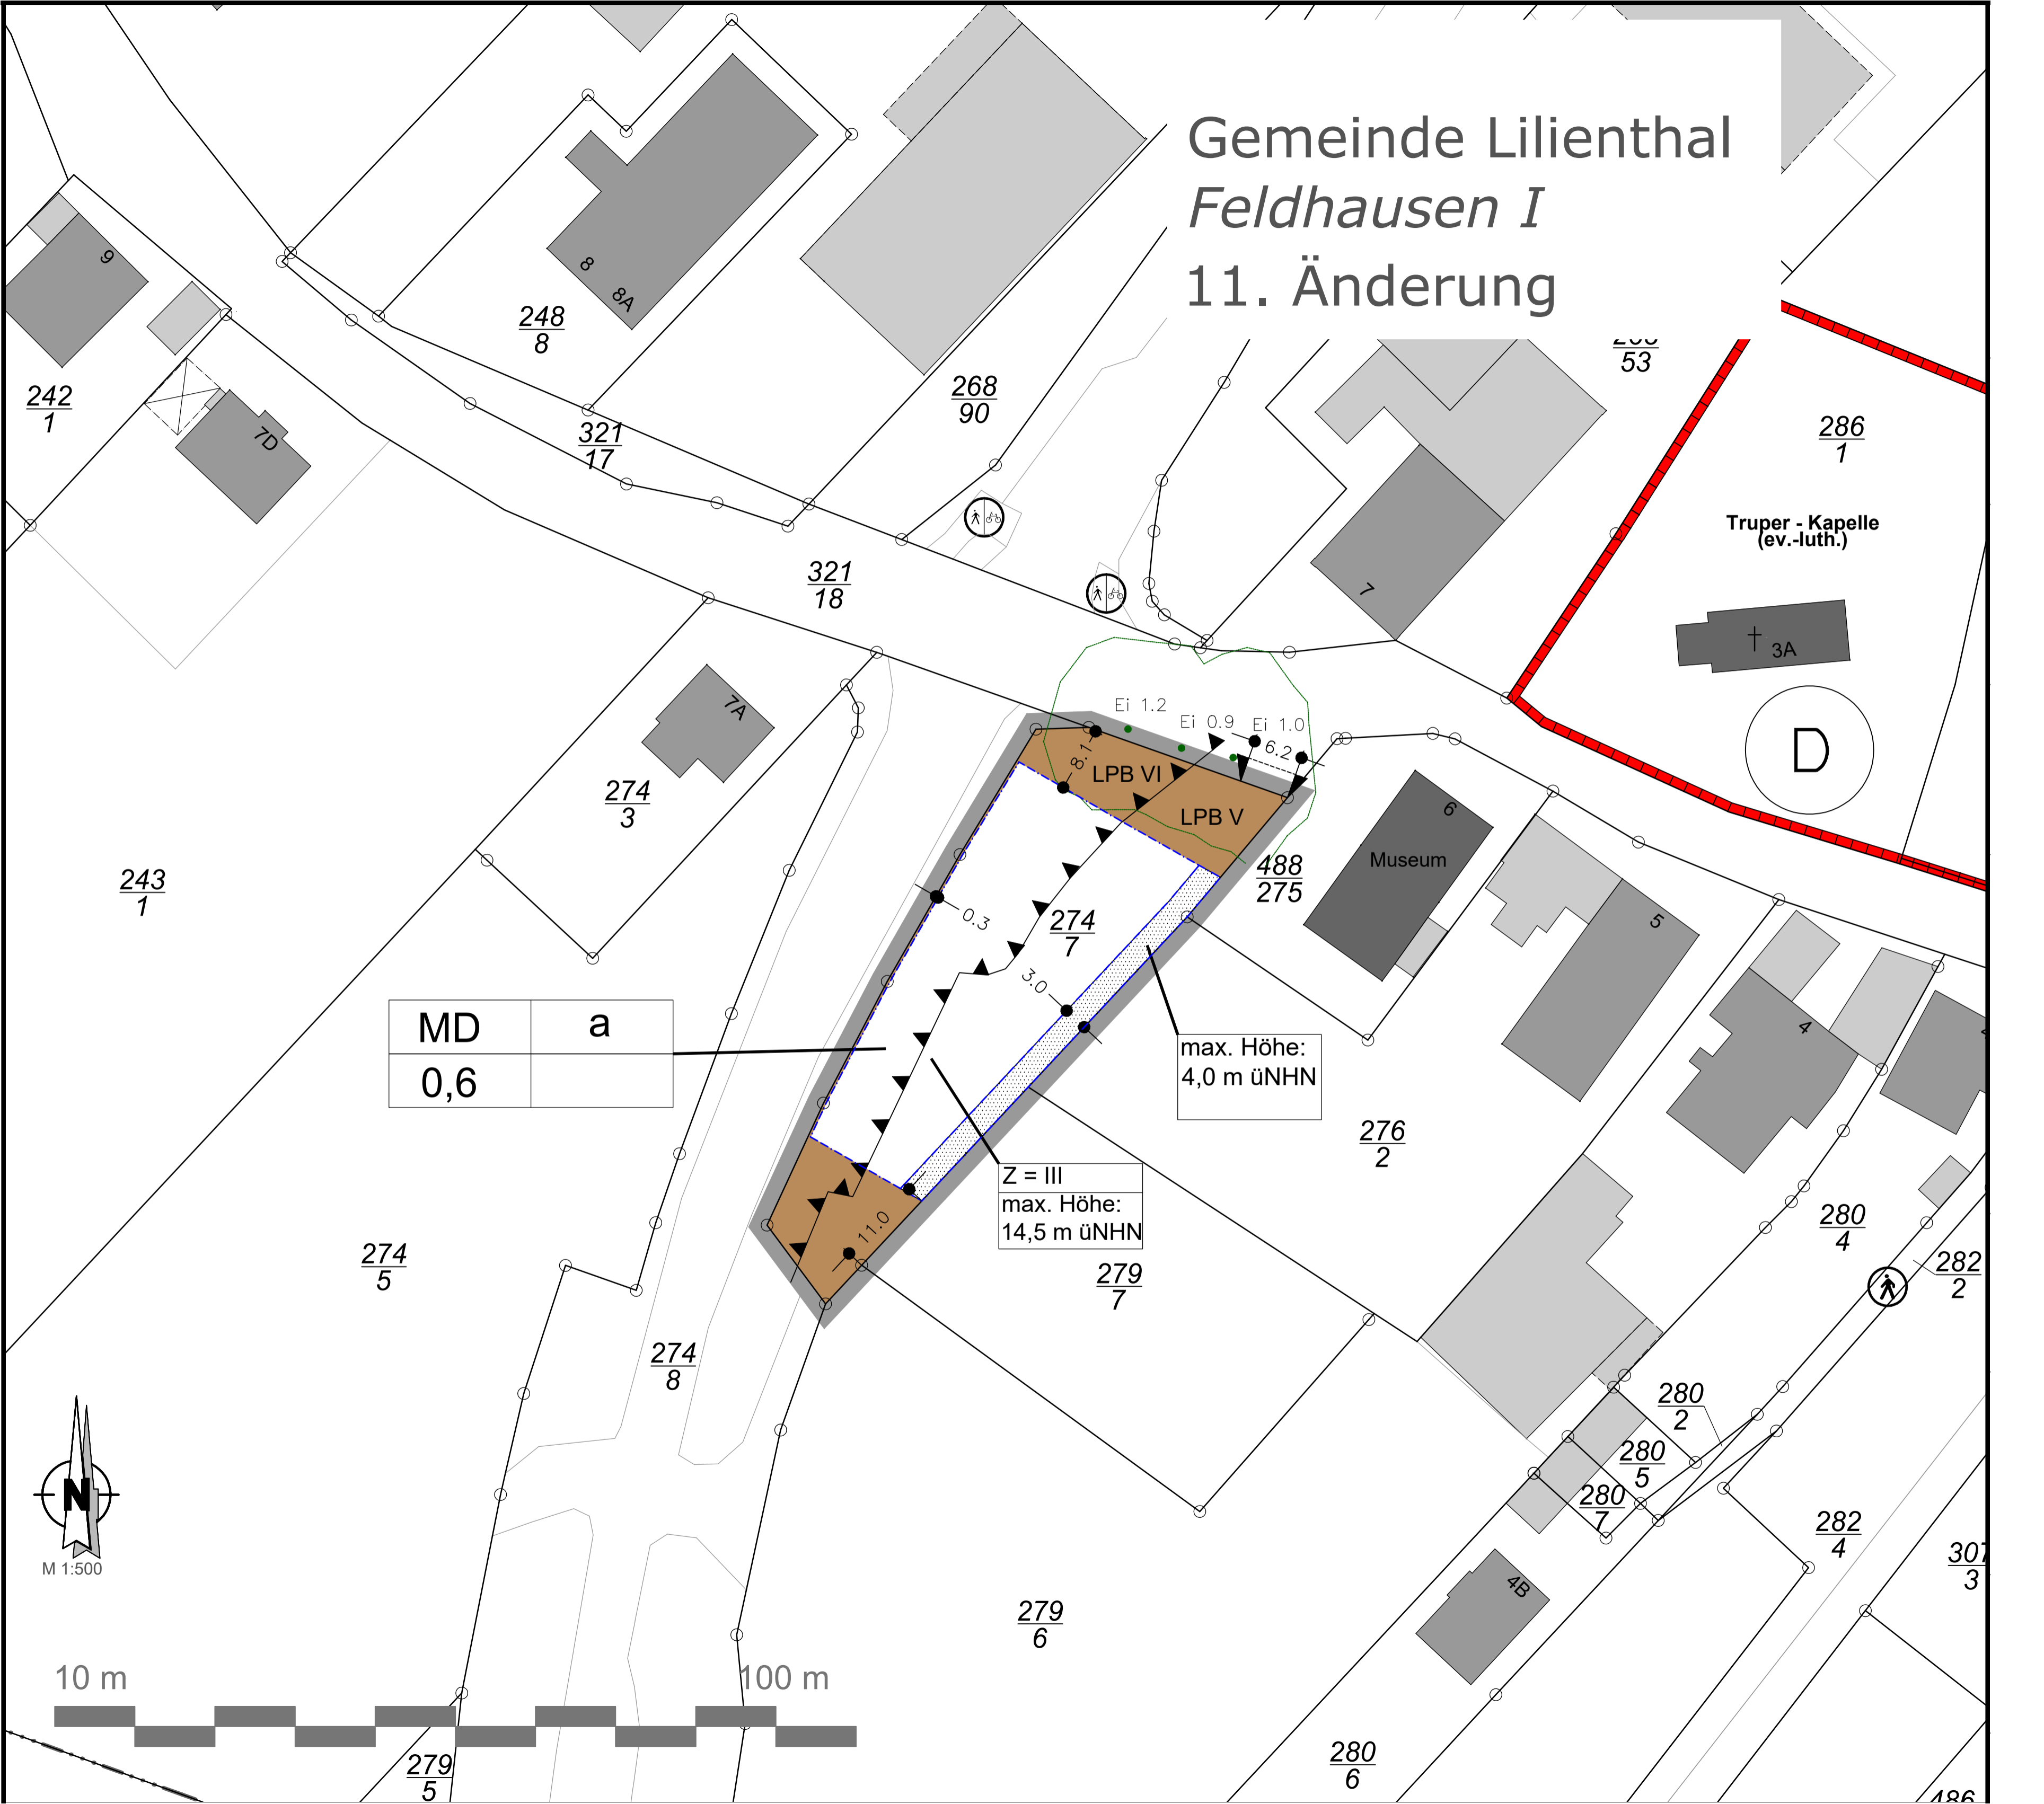

Gemeinde Lilienthal Feldhausen I 11. Änderung

MD	a
0,6	

max. Höhe:
4,0 m üNHN

Z = III
max. Höhe:
14,5 m üNHN

M 1:500

10 m

100 m

279/5

279/6

280/6

186