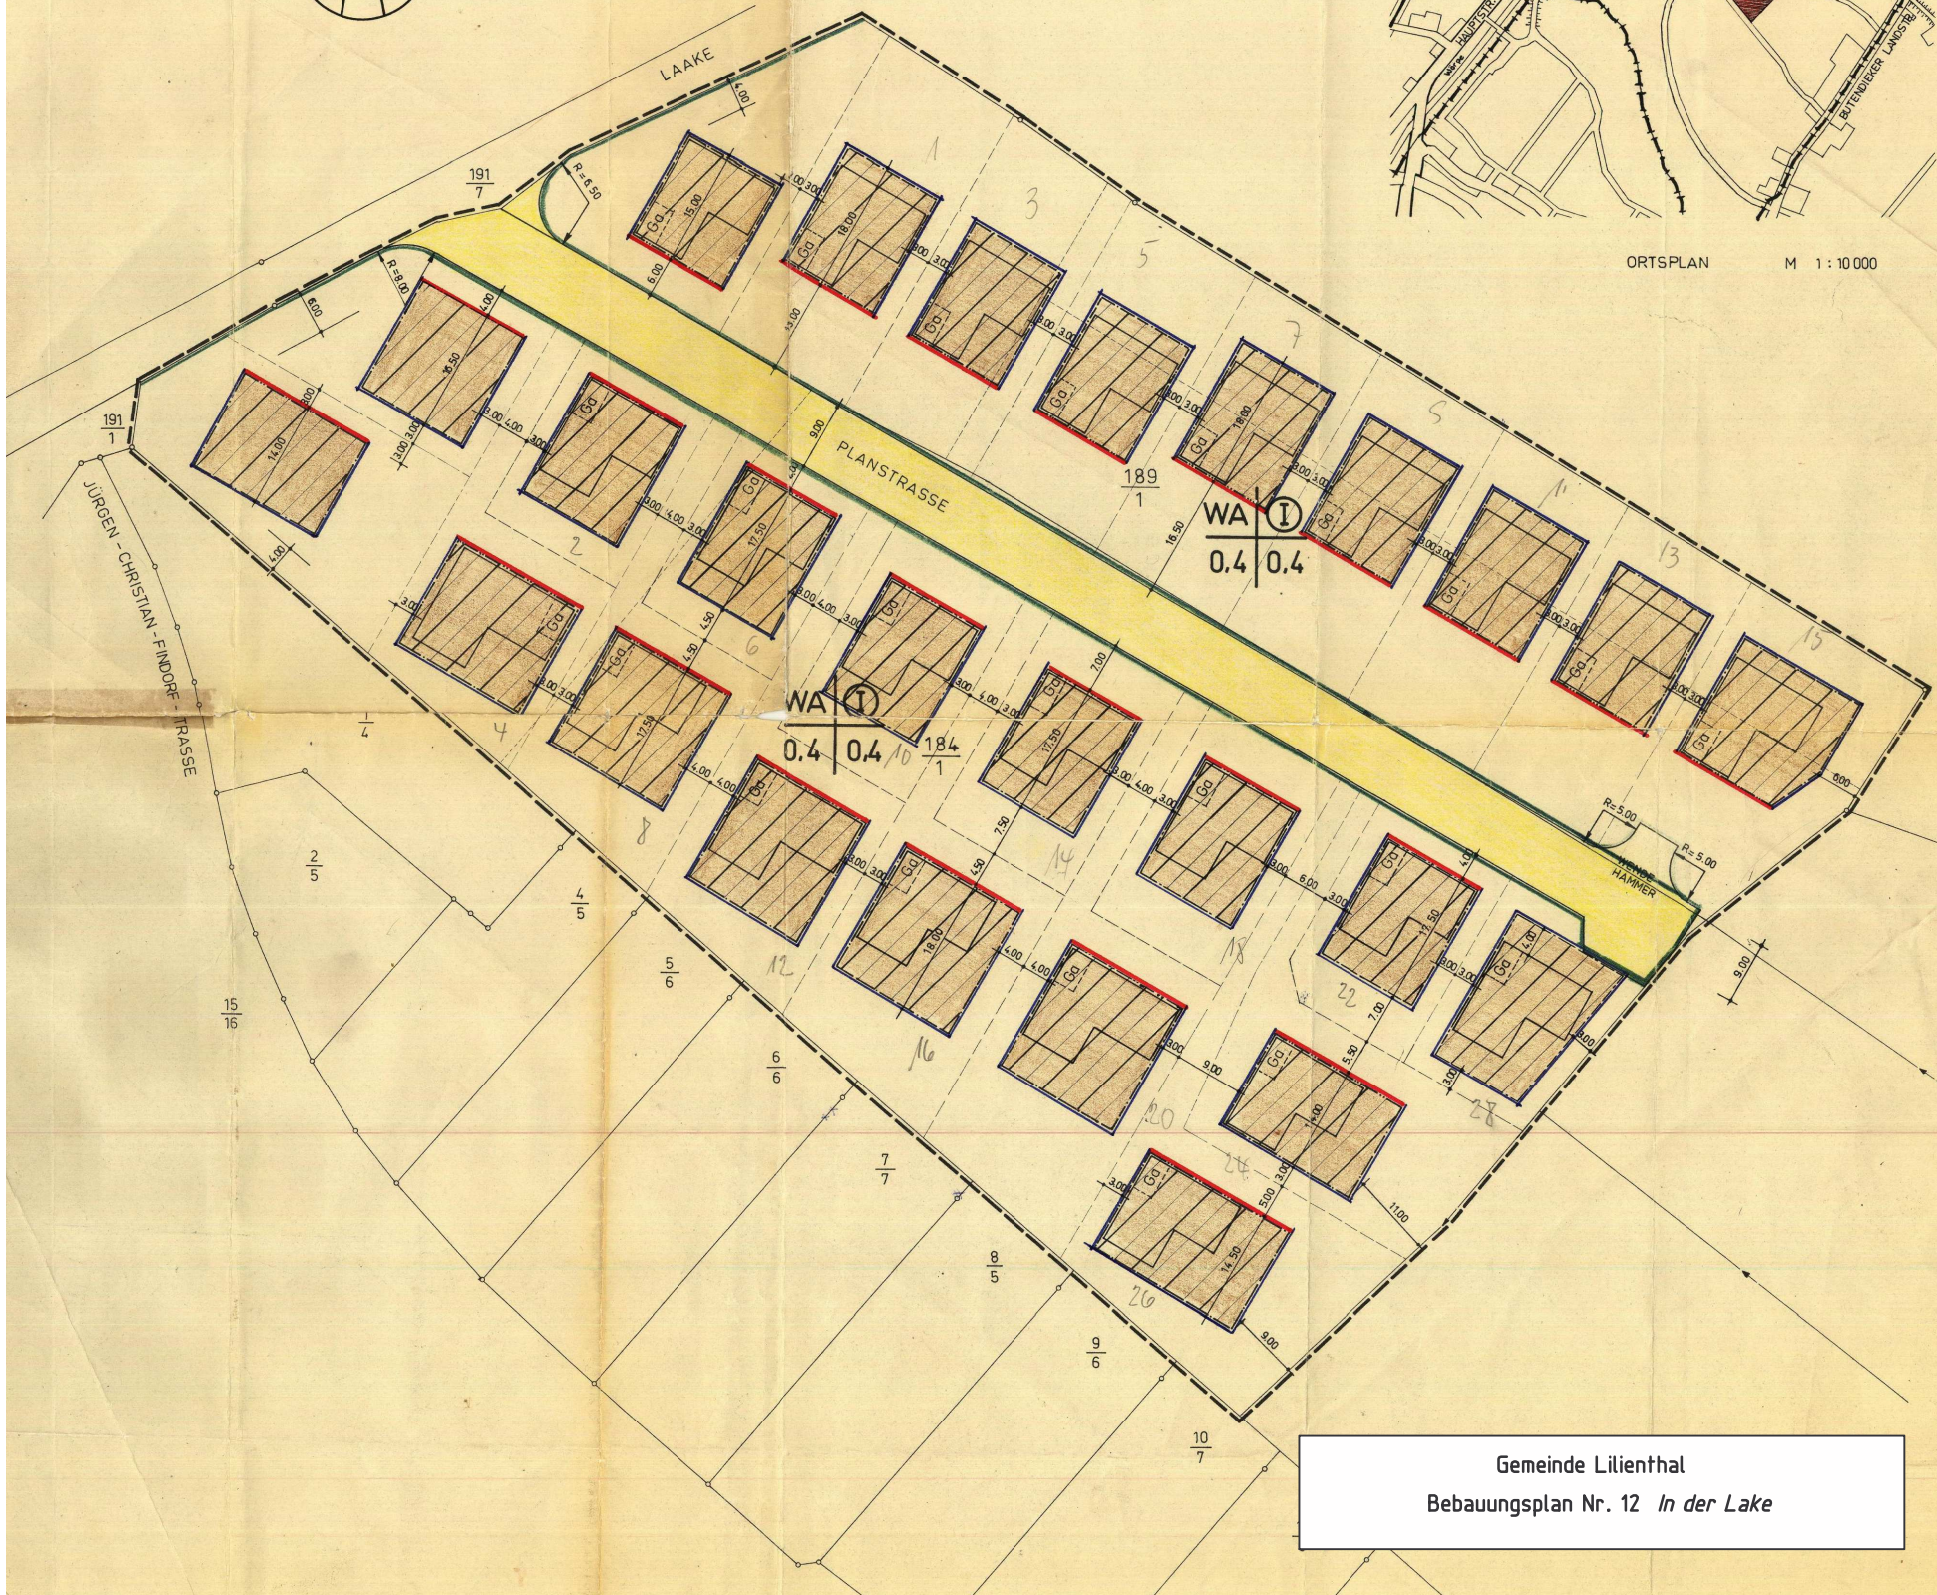

ORTSPLAN M 1:10 000

Gemeinde Lilienthal  
Bebauungsplan Nr. 12 In der Lake